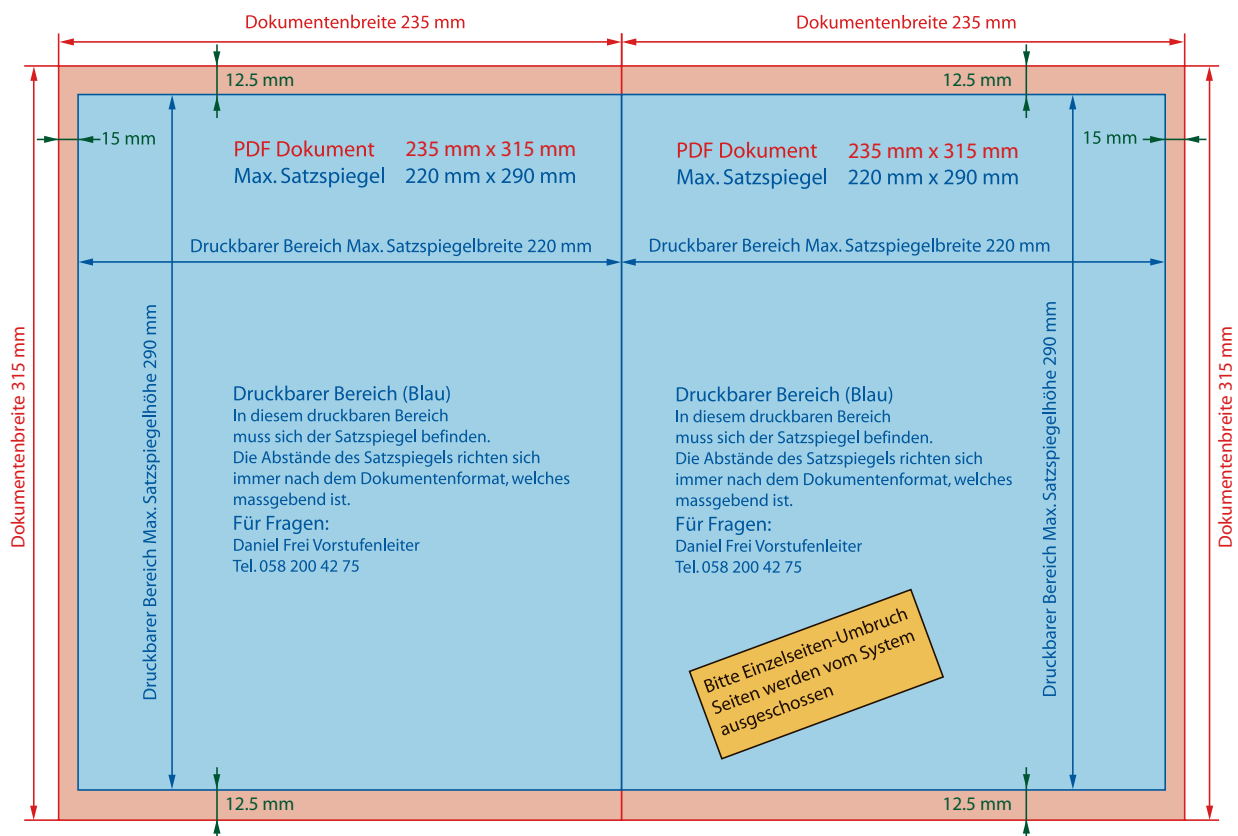

Wichtige Infos

Für Grafiker und Layouter

Aarau, 26.10.2016

- Alle Layoutobjekte müssen innerhalb des druckbaren Bereichs liegen.
- Sonderformate nur nach Absprache.
- Randabfallender Druck ist unter bestimmten Voraussetzungen möglich, wir beraten Sie gerne.

Broadsheet

Wichtige Infos

Für Grafiker und Layouter

Aarau, 26.10.2016

- Alle Layoutobjekte müssen innerhalb des druckbaren Bereichs liegen.

Panorama

Wichtige Infos

Für Grafiker und Layouter

Aarau, 26.10.2016

- Alle Layoutobjekte müssen innerhalb des druckbaren Bereichs liegen.

Tabloid

Wichtige Infos

Für Grafiker und Layouter

Aarau, 26.10.2016

- Alle Layoutobjekte müssen innerhalb des druckbaren Bereichs liegen.

Endformat A4