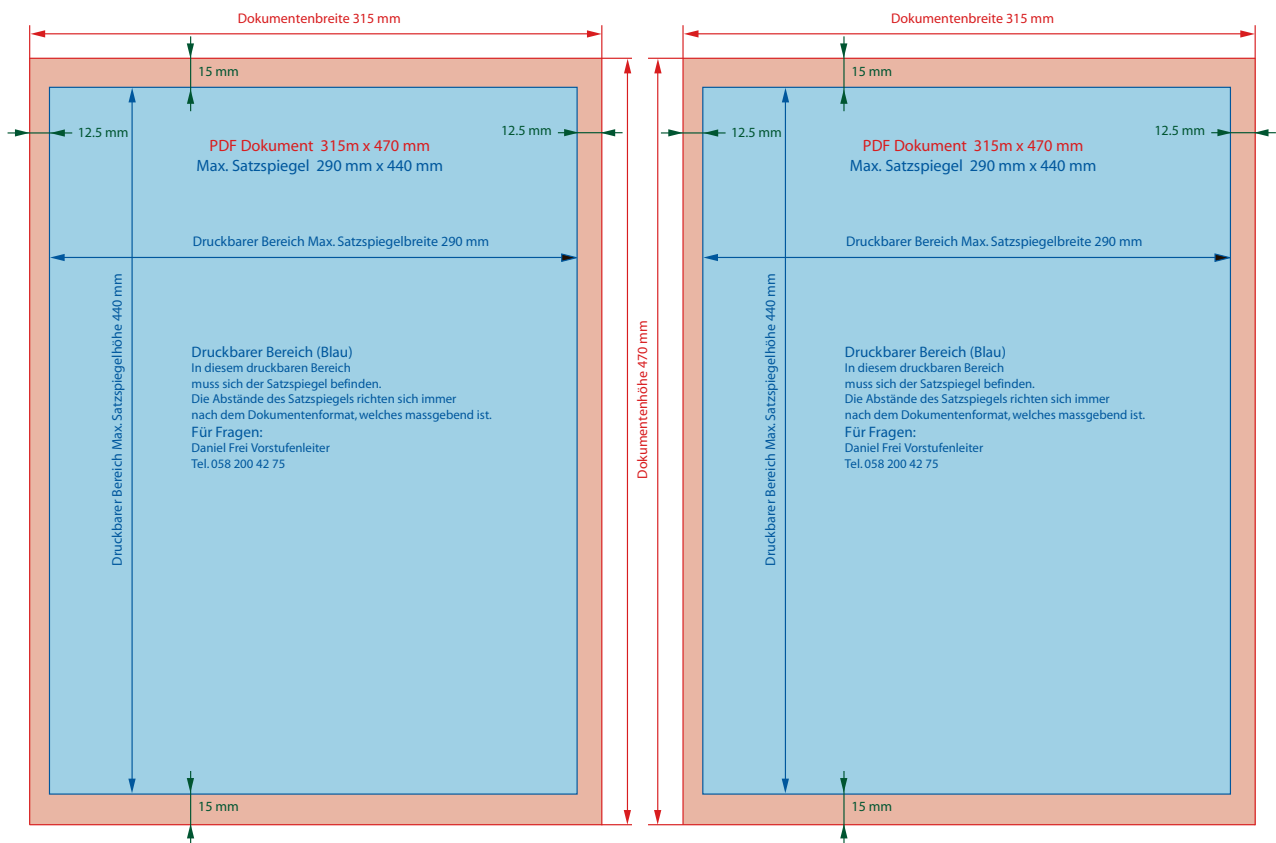

Wichtige Infos

Für Grafiker und Layouter

Aarau, 26.10.2016

- Alle Layoutobjekte müssen innerhalb des druckbaren Bereichs liegen.
- Sonderformate nur nach Absprache.
- Randabfallender Druck ist unter bestimmten Voraussetzungen möglich, wir beraten Sie gerne.

Broadsheet

Wichtige Infos

Für Grafiker und Layouter

Aarau, 26.10.2016

- Alle Layoutobjekte müssen innerhalb des druckbaren Bereichs liegen.

Panorama

Wichtige Infos

Für Grafiker und Layouter

Aarau, 26.10.2016

- Alle Layoutobjekte müssen innerhalb des druckbaren Bereichs liegen.

Tabloid

Wichtige Infos

Für Grafiker und Layouter

Aarau, 26.10.2016

- Alle Layoutobjekte müssen innerhalb des druckbaren Bereichs liegen.

Endformat A4